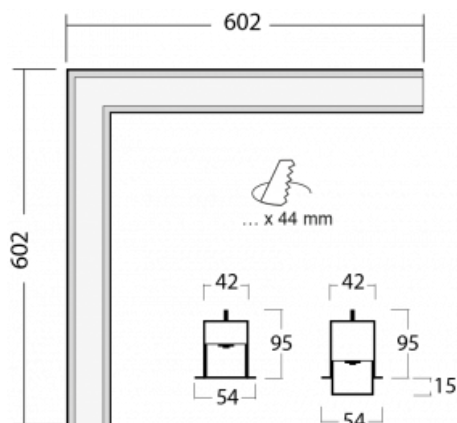

# Lina35-S

35S-020K-20GEE/830, W

Produkt je dostupný pouze na vyžádání.

Lineární systémová svítidla rodiny Lina35-S mají jeden z nejtenčích profilů z naší nabídky. Svítidla s přímým typem vyzařování můžete zavěsit, přisadit, vestavět do stropu nebo umístit na stěnu. V každém případě můžete napojit svítidla do řady za sebou a vytvořit tak ideální délku podle vašich potřeb. Díky možnosti vysunutého či zasunutého opálového difuzoru můžete vybrat ideální kombinaci různých variant svítidla do konkrétního interiéru. Lina35-S najde uplatnění v podstatě ve všech prostorech, zejména však v těch společenských, veřejných a obchodních. Svítidla s vysunutým difuzorem výrazně rozptýlí světlo do prostoru a pomohou tak zjemnit kompletně celou vizuální scénu.

## Technický výkres

Typ montáže	Vestavné
Typ vyzařování	Přímé
Tvar svítidla	Rohové
Barva svítidla	Bílá
Materiál	Hliník
Životnost	L90/B50 50 000 hodin
Záruka	5 let
Popis svítidla	Svítidlo vestavné
Rozměry	603 mm × 603 mm × 95 mm
Světelný zdroj	LED MODUL
Druh optiky	Opálový difusor
Světelný tok*	1380 lm
Teplota chromatičnosti	3000 K teplá bílá
Měrný výkon	89 lm/W
MacAdam zdroje	2
Index podání barev	80
Příkon svítidla*	15.5 W
Zapojení svítidla	ON/OFF
Elektrické napětí	220-240V
Frekvence	50/60Hz