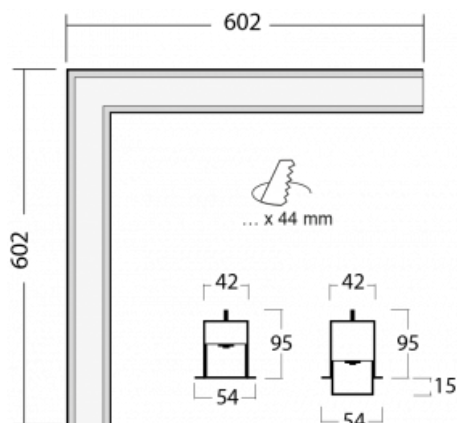

Svítidlo

Lina35-S

35S-020K-20GEE/830, S

Produkt je dostupný pouze na vyžádání.

Lineární systémová svítidla rodiny Lina35-S mají jeden z nejtenčích profilů z naší nabídky. Svítidla s přímým typem vyzařování můžete zavěsit, přisadit, vestavět do stropu nebo umístit na stěnu. V každém případě můžete napojit svítidla do řady za sebou a vytvořit tak ideální délku podle vašich potřeb. Díky možnosti vysunutého či zasunutého opálového difuzoru můžete vybrat ideální kombinaci různých variant svítidla do konkrétního interiéru. Lina35-S najde uplatnění v podstatě ve všech prostorech, zejména však v těch společenských, veřejných a obchodních. Svítidla s vysunutým difuzorem výrazně rozptýlí světlo do prostoru a pomohou tak zjemnit kompletně celou vizuální scénu.

Technický výkres

Typ montáže	Vestavné
Typ vyzařování	Přímé
Tvar svítidla	Rohové
Barva svítidla	Stříbrná
Materiál	Hliník
Životnost	L90/B50 50 000 hodin
Záruka	5 let
Popis svítidla	Svítidlo vestavné
Rozměry	603 mm × 603 mm × 95 mm
Světelný zdroj	LED MODUL
Druh optiky	Opálový difusor
Světelný tok*	1380 lm
Teplota chromatičnosti	3000 K teplá bílá
Měrný výkon	89 lm/W
MacAdam zdroje	2
Index podání barev	80
Příkon svítidla*	15.5 W
Zapojení svítidla	ON/OFF
Elektrické napětí	220-240V
Frekvence	50/60Hz

⊕ CE IP 20

*±10 %

Křivka

Ke stažení[Montážní návod](#)[Fotografie](#)

Příslušenství

35-00101, S
2xkoncovka vestavná
krátká - kov,
5pól.svorkovnice,
průchodk

35-00111, S
2xkoncovka vestavná
dlouhá - kov,
5pól.svorkovnice,
průchodk

35-00200, F
spoj přímý

35-00300, N
lankový závěs
2000mm -1 ks