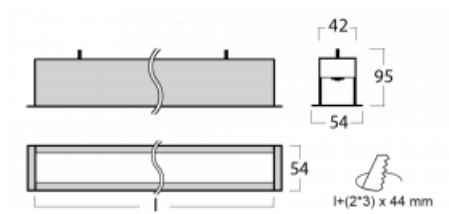

Svítidlo

Lina35-S

35S-000K-35GEE/830, W

Lineární systémová svítidla rodiny Lina35-S mají jeden z nejtenčích profilů z naší nabídky. Svítidla s přímým typem vyzařování můžete zavěsit, přisadit, vestavět do stropu nebo umístit na stěnu. V každém případě můžete napojit svítidla do řady za sebou a vytvořit tak ideální délku podle vašich potřeb. Díky možnosti vysunutého či zasunutého opálového difuzoru můžete vybrat ideální kombinaci různých variant svítidla do konkrétního interiéru. Lina35-S najde uplatnění v podstatě ve všech prostorech, zejména však v těch společenských, veřejných a obchodních. Svítidla s vysunutým difuzorem výrazně rozptýlí světlo do prostoru a pomohou tak zjemnit kompletně celou vizuální scénu.

Technický výkres

Typ montáže	Vestavné
Typ vyzařování	Přímé
Tvar svítidla	Lineární
Barva svítidla	Bílá
Materiál	Hliník
Životnost	L90/B50 50 000 hodin
Záruka	5 let
Popis svítidla	Svítidlo vestavné
Rozměry	1964 mm × 54 mm × 95 mm
Světelný zdroj	LED MODUL
Druh optiky	Opálový difusor
Světelný tok*	2410 lm
Teplota chromatičnosti	3000 K teplá bílá
Měrný výkon	89 lm/W
MacAdam zdroje	2
Index podání barev	80
UGR max. X=4H Y=8H, ρ=70,50,20	25.1
Příkon svítidla*	27 W
Zapojení svítidla	ON/OFF
Elektrické napětí	220-240V
Frekvence	50/60Hz

 **IP 20**

*±10 %

Křivka

Ke stažení[Montážní návod](#)[Fotografie](#)

Příslušenství

35-00101, W
2xkoncovka vestavná
krátká - kov,
5pól.svorkovnice,
průchodk

35-00111, W
2xkoncovka vestavná
dlouhá - kov,
5pól.svorkovnice,
průchodk