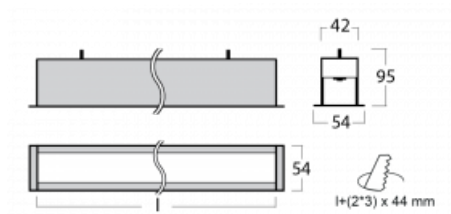

Svítidlo

Lina35-S

35S-000K-35GEE/830, S

Lineární systémová svítidla rodiny Lina35-S mají jeden z nejtenčích profilů z naší nabídky. Svítidla s přímým typem vyzařování můžete zavěsit, přisadit, vestavět do stropu nebo umístit na stěnu. V každém případě můžete napojit svítidla do řady za sebou a vytvořit tak ideální délku podle vašich potřeb. Díky možnosti vysunutého či zasunutého opálového difuzoru můžete vybrat ideální kombinaci různých variant svítidla do konkrétního interiéru. Lina35-S najde uplatnění v podstatě ve všech prostorech, zejména však v těch společenských, veřejných a obchodních. Svítidla s vysunutým difuzorem výrazně rozptýlí světlo do prostoru a pomohou tak zjemnit kompletně celou vizuální scénu.

Technický výkres

Typ montáže	Vestavné
Typ vyzařování	Přímé
Tvar svítidla	Lineární
Barva svítidla	Stříbrná
Materiál	Hliník
Životnost	L90/B50 50 000 hodin
Záruka	5 let
Popis svítidla	Svítidlo vestavné
Rozměry	1964 mm × 54 mm × 95 mm
Světelný zdroj	LED MODUL
Druh optiky	Opálový difusor
Světelný tok*	2410 lm
Teplota chromatičnosti	3000 K teplá bílá
Měrný výkon	89 lm/W
MacAdam zdroje	2
Index podání barev	80
UGR max. X=4H Y=8H, ρ=70,50,20	25.1
Příkon svítidla*	27 W
Zapojení svítidla	ON/OFF
Elektrické napětí	220-240V
Frekvence	50/60Hz

IP 20

*±10 %

Křivka

Ke stažení[Montážní návod](#)[Fotografie](#)

Příslušenství

35-00101, S
2xkoncovka vestavná
krátká - kov,
5pól.svorkovnice,
průchodk

35-00111, S
2xkoncovka vestavná
dlouhá - kov,
5pól.svorkovnice,
průchodk