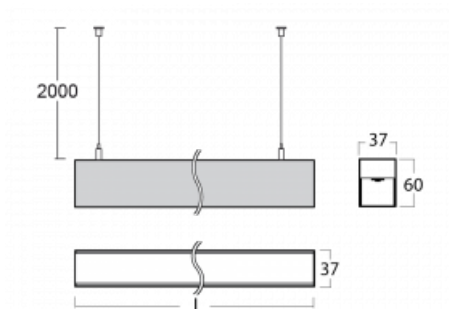

Svítidlo

Lina35

35-500K-40GGE/830, S

U lineárních svítidel rodiny Lina35 můžete počítat s jedním z nejtenčích profilů z naší nabídky, vybírat přitom můžete z několika různých délek. Svítidla s přímým typem vyzařování můžete zavěsit, přisadit či vestavět do stropu. Díky možnosti vysunutého či zasunutého opálového difuzoru můžete dle své potřeby vybrat ideální kombinaci různých variant svítidla do konkrétního interiéru. Díky této variabilitě najde Lina35 uplatnění v podstatě ve všech prostorech, zejména však v těch společenských, veřejných a obchodních. Svítidla s vysunutým difuzorem výrazně rozptýlí své světlo do prostoru a pomohou tak zjemnit kompletně celou vizuální scénu.

Technický výkres

Typ montáže	Závěsné
Typ vyzařování	Přímé
Tvar svítidla	Lineární
Barva svítidla	Stříbrná
Materiál	Hliník
Životnost	L90/B50 50 000 hodin
Záruka	5 let
Popis svítidla	Svítidlo závěsné
Rozměry	2244 mm × 37 mm × 60 mm
Hmotnost	3.5 kg
Světelný zdroj	LED MODUL
Druh optiky	Opálový difusor
Světelný tok*	3770 lm
Teplota chromatičnosti	3000 K teplá bílá
Měrný výkon	82 lm/W
MacAdam zdroje	2
Index podání barev	80
UGR max. X=4H Y=8H, ρ=70,50,20	26.2
Příkon svítidla*	46 W
Zapojení svítidla	ON/OFF
Elektrické napětí	220-240V
Frekvence	50/60Hz