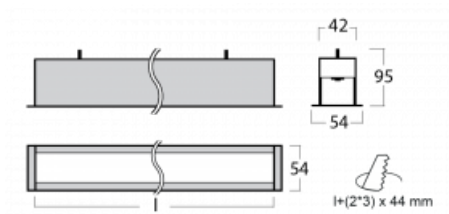

Svítidlo

Lina35

35-000K-80GEE/840, S

U lineárních svítidel rodiny Lina35 můžete počítat s jedním z nejtenčích profilů z naší nabídky, vybírat přitom můžete z několika různých délek. Svítidla s přímým typem vyzařování můžete zavěsit, přisadit či vestavět do stropu. Díky možnosti vysunutého či zasunutého opálového difuzoru můžete dle své potřeby vybrat ideální kombinaci různých variant svítidla do konkrétního interiéru. Díky této variabilitě najde Lina35 uplatnění v podstatě ve všech prostorech, zejména však v těch společenských, veřejných a obchodních. Svítidla s vysunutým difuzorem výrazně rozptýlí své světlo do prostoru a pomohou tak zjemnit kompletně celou vizuální scénu.

Technický výkres

Typ montáže	Vestavné
Typ vyzařování	Přímé
Tvar svítidla	Lineární
Barva svítidla	Stříbrná
Materiál	Hliník
Životnost	L90/B50 50 000 hodin
Záruka	60 měsíců
Popis svítidla	Svítidlo vestavné
Rozměry	4508 mm × 54 mm × 95 mm
Světelný zdroj	LED MODUL
Druh optiky	Opálový difuzor
Světelný tok*	5820 lm ± 10 %
Teplota chromatičnosti	4000 K studená bílá
Měrný výkon	94 lm/W
MacAdam zdroje	2
Index podání barev	80
UGR max. X=4H Y=8H, ρ=70,50,20	25.3
Příkon svítidla	61.8 W ± 10 %
Zapojení svítidla	Předřadník nestmívatelný
Elektrické napětí	220-240V
Frekvence	50/60Hz