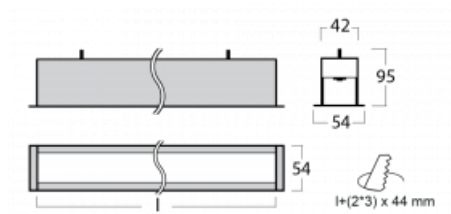

Svítidlo

Lina35

35-000K-40GEE/830, W

U lineárních svítidel rodiny Lina35 můžete počítat s jedním z nejtenčích profilů z naší nabídky, vybírat přitom můžete z několika různých délek. Svítidla s přímým typem vyzařování můžete zavěsit, přisadit či vestavět do stropu. Díky možnosti vysunutého či zasunutého opálového difuzoru můžete dle své potřeby vybrat ideální kombinaci různých variant svítidla do konkrétního interiéru. Díky této variabilitě najde Lina35 uplatnění v podstatě ve všech prostorech, zejména však v těch společenských, veřejných a obchodních. Svítidla s vysunutým difuzorem výrazně rozptýlí své světlo do prostoru a pomohou tak zjemnit kompletně celou vizuální scénu.

Technický výkres

Typ montáže	Vestavné
Typ vyzařování	Přímé
Tvar svítidla	Lineární
Barva svítidla	Bílá
Materiál	Hliník
Životnost	L90/B50 50 000 hodin
Záruka	60 měsíců
Popis svítidla	Svítidlo vestavné
Rozměry	2264 mm × 54 mm × 95 mm
Hmotnost	3.4 kg
Světelný zdroj	LED MODUL
Druh optiky	Opálový difusor
Světelný tok*	2760 lm ± 10 %
Teplota chromatičnosti	3000 K teplá bílá
Měrný výkon	89 lm/W
MacAdam zdroje	2
Index podání barev	80
UGR max. X=4H Y=8H, ρ=70,50,20	25.1
Příkon svítidla	30.9 W ± 10 %
Zapojení svítidla	Předřadník nestmívatelný
Elektrické napětí	220-240V
Frekvence	50/60Hz