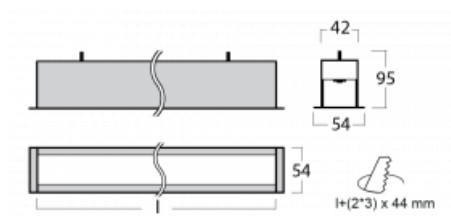

Svítidlo

Lina35

35-000K-40GEE/830, S

U lineárních svítidel rodiny Lina35 můžete počítat s jedním z nejtenčích profilů z naší nabídky, vybírat přitom můžete z několika různých délek. Svítidla s přímým typem vyzařování můžete zavěsit, přisadit či vestavět do stropu. Díky možnosti vysunutého či zasunutého opálového difuzoru můžete dle své potřeby vybrat ideální kombinaci různých variant svítidla do konkrétního interiéru. Díky této variabilitě najde Lina35 uplatnění v podstatě ve všech prostorech, zejména však v těch společenských, veřejných a obchodních. Svítidla s vysunutým difuzorem výrazně rozptýlí své světlo do prostoru a pomohou tak zjemnit kompletně celou vizuální scénu.

Technický výkres

Typ montáže	Vestavné
Typ vyzařování	Přímé
Tvar svítidla	Lineární
Barva svítidla	Stříbrná
Materiál	Hliník
Životnost	L90/B50 50 000 hodin
Záruka	60 měsíců
Popis svítidla	Svítidlo vestavné
Rozměry	2264 mm × 54 mm × 95 mm
Hmotnost	3.4 kg
Světelný zdroj	LED MODUL
Druh optiky	Opálový difusor
Světelný tok	2760 lm ± 10 %
Teplota chromatičnosti	3000 K teplá bílá
Měrný výkon	89 lm/W
MacAdam zdroje	2
Index podání barev	80
UGR max. X=4H Y=8H, ρ=70,50,20	25.1
Příkon svítidla	30.9 W ± 10 %
Zapojení svítidla	Předřadník nestmívatelný
Elektrické napětí	220-240V
Frekvence	50/60Hz