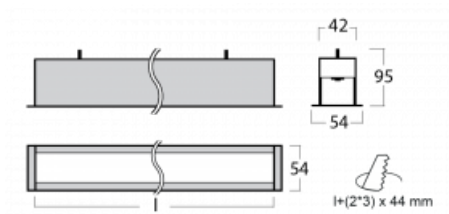

Svítidlo

Lina35

35-000K-35GGE/830, S

U lineárních svítidel rodiny Lina35 můžete počítat s jedním z nejtenčích profilů z naší nabídky, vybírat přitom můžete z několika různých délek. Svítidla s přímým typem vyzařování můžete zavěsit, přisadit či vestavět do stropu. Díky možnosti vysunutého či zasunutého opálového difuzoru můžete dle své potřeby vybrat ideální kombinaci různých variant svítidla do konkrétního interiéru. Díky této variabilitě najde Lina35 uplatnění v podstatě ve všech prostorech, zejména však v těch společenských, veřejných a obchodních. Svítidla s vysunutým difuzorem výrazně rozptýlí své světlo do prostoru a pomohou tak zjemnit kompletně celou vizuální scénu.

Technický výkres

Typ montáže	Vestavné
Typ vyzařování	Přímé
Tvar svítidla	Lineární
Barva svítidla	Stříbrná
Materiál	Hliník
Životnost	L90/B50 50 000 hodin
Záruka	5 let
Popis svítidla	Svítidlo vestavné
Rozměry	1984 mm × 54 mm × 95 mm
Hmotnost	2.95 kg
Světelný zdroj	LED MODUL
Druh optiky	Opálový difusor
Světelný tok*	3300 lm
Teplota chromatičnosti	3000 K teplá bílá
Měrný výkon	85 lm/W
MacAdam zdroje	2
Index podání barev	80
UGR max. X=4H Y=8H, ρ=70,50,20	26.2
Příkon svítidla*	38.6 W
Zapojení svítidla	ON/OFF
Elektrické napětí	220-240V
Frekvence	50/60Hz

 **CE IP 20**

*±10 %

Křivka

Ke stažení

Montážní návod

Fotografie