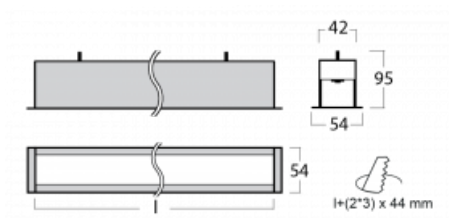

# Lina35

35-000K-35GEE/840, S

U lineárních svítidel rodiny Lina35 můžete počítat s jedním z nejtenčích profilů z naší nabídky, vybírat přitom můžete z několika různých délek. Svítidla s přímým typem vyzařování můžete zavěsit, přisadit či vestavět do stropu. Díky možnosti vysunutého či zasunutého opalového difuzoru můžete dle své potřeby vybrat ideální kombinaci různých variant svítidla do konkrétního interiéru. Díky této variabilitě najde Lina35 uplatnění v podstatě ve všech prostorech, zejména však v těch společenských, veřejných a obchodních. Svítidla s vysunutým difuzorem výrazně rozptýlí své světlo do prostoru a pomohou tak zjemnit kompletně celou vizuální scénu.

## Technický výkres

Typ montáže	Vestavné
Typ vyzařování	Přímé
Tvar svítidla	Lineární
Barva svítidla	Stříbrná
Materiál	Hliník
Životnost	L90/B50 50 000 hodin
Záruka	60 měsíců
Popis svítidla	Svítidlo vestavné
Rozměry	1984 mm × 54 mm × 95 mm
Světelný zdroj	LED MODUL
Druh optiky	Opalový difuzor
Světelný tok	2550 lm ± 10 %
Teplota chromatičnosti	4000 K studená bílá
Měrný výkon	94 lm/W
MacAdam zdroje	2
Index podání barev	80
UGR max. X=4H Y=8H, ρ=70,50,20	25.3
Příkon svítidla	27 W ± 10 %
Zapojení svítidla	Předřadník nestmívatelný
Elektrické napětí	220-240V
Frekvence	50/60Hz