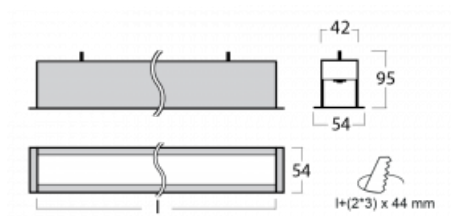

Svítidlo

Lina35

35-000K-35GEE/830, W

U lineárních svítidel rodiny Lina35 můžete počítat s jedním z nejtenčích profilů z naší nabídky, vybírat přitom můžete z několika různých délek. Svítidla s přímým typem vyzařování můžete zavěsit, přisadit či vestavět do stropu. Díky možnosti vysunutého či zasunutého opálového difuzoru můžete dle své potřeby vybrat ideální kombinaci různých variant svítidla do konkrétního interiéru. Díky této variabilitě najde Lina35 uplatnění v podstatě ve všech prostorech, zejména však v těch společenských, veřejných a obchodních. Svítidla s vysunutým difuzorem výrazně rozptýlí své světlo do prostoru a pomohou tak zjemnit kompletně celou vizuální scénu.

Technický výkres

Typ montáže	Vestavné
Typ vyzařování	Přímé
Tvar svítidla	Lineární
Barva svítidla	Bílá
Materiál	Hliník
Životnost	L90/B50 50 000 hodin
Záruka	5 let
Popis svítidla	Svítidlo vestavné
Rozměry	1984 mm × 54 mm × 95 mm
Hmotnost	3.1 kg
Světelný zdroj	LED MODUL
Druh optiky	Opálový difusor
Světelný tok*	2410 lm
Teplota chromatičnosti	3000 K teplá bílá
Měrný výkon	89 lm/W
MacAdam zdroje	2
Index podání barev	80
UGR max. X=4H Y=8H, ρ=70,50,20	25.1
Příkon svítidla*	27 W
Zapojení svítidla	ON/OFF
Elektrické napětí	220-240V
Frekvence	50/60Hz