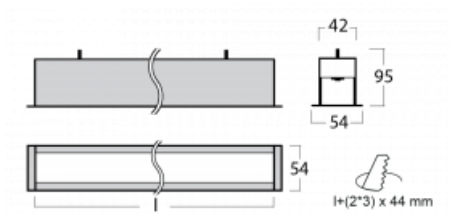

# Lina35

35-000K-35GEE/830, S

U lineárních svítidel rodiny Lina35 můžete počítat s jedním z nejtenčích profilů z naší nabídky, vybírat přitom můžete z několika různých délek. Svítidla s přímým typem vyzařování můžete zavěsit, přisadit či vestavět do stropu. Díky možnosti vysunutého či zasunutého opálového difuzoru můžete dle své potřeby vybrat ideální kombinaci různých variant svítidla do konkrétního interiéru. Díky této variabilitě najde Lina35 uplatnění v podstatě ve všech prostorech, zejména však v těch společenských, veřejných a obchodních. Svítidla s vysunutým difuzorem výrazně rozptýlí své světlo do prostoru a pomohou tak zjemnit kompletně celou vizuální scénu.

## Technický výkres

Typ montáže	Vestavné
Typ vyzařování	Přímé
Tvar svítidla	Lineární
Barva svítidla	Stříbrná
Materiál	Hliník
Životnost	L90/B50 50 000 hodin
Záruka	60 měsíců
Popis svítidla	Svítidlo vestavné
Rozměry	1984 mm × 54 mm × 95 mm
Hmotnost	3.1 kg
Světelný zdroj	LED MODUL