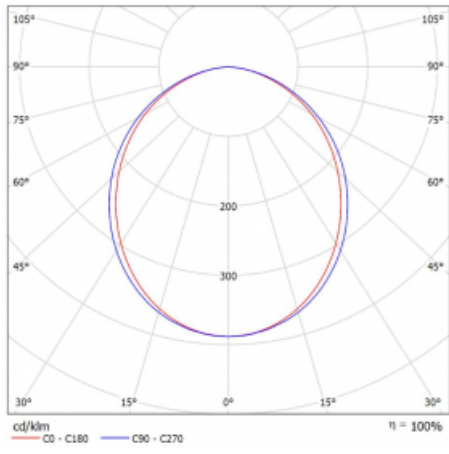

Technický výkres

Typ montáže	Vestavné
Typ vyzařování	Přímé
Tvar svítidla	Lineární
Barva svítidla	Stříbrná
Materiál	Hliník
Životnost	L90/B50 50 000 hodin
Záruka	5 let
Popis svítidla	Svítidlo vestavné
Rozměry	1703 mm × 54 mm × 95 mm
Hmotnost	2.6 kg
Světelný zdroj	LED MODUL
Druh optiky	Opálový difusor
Světelný tok*	2830 lm
Teplota chromatičnosti	3000 K teplá bílá
Měrný výkon	85 lm/W
MacAdam zdroje	2
Index podání barev	80
UGR max. X=4H Y=8H, ρ=70,50,20	26.2
Příkon svítidla*	33.1 W
Zapojení svítidla	ON/OFF
Elektrické napětí	220-240V
Frekvence	50/60Hz

 **CE IP 20**

*±10 %

Křivka

Ke stažení[Montážní návod](#)[Fotografie](#)