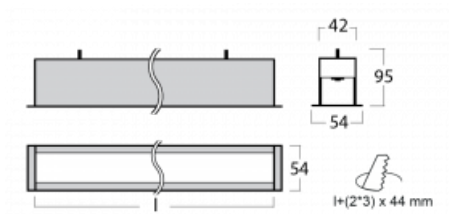

Svítidlo

Lina35

35-000K-25GEE/840, W

U lineárních svítidel rodiny Lina35 můžete počítat s jedním z nejtenčích profilů z naší nabídky, vybírat přitom můžete z několika různých délek. Svítidla s přímým typem vyzařování můžete zavěsit, přisadit či vestavět do stropu. Díky možnosti vysunutého či zasunutého opálového difuzoru můžete dle své potřeby vybrat ideální kombinaci různých variant svítidla do konkrétního interiéru. Díky této variabilitě najde Lina35 uplatnění v podstatě ve všech prostorech, zejména však v těch společenských, veřejných a obchodních. Svítidla s vysunutým difuzorem výrazně rozptýlí své světlo do prostoru a pomohou tak zjemnit kompletně celou vizuální scénu.

Technický výkres

Typ montáže	Vestavné
Typ vyzařování	Přímé
Tvar svítidla	Lineární
Barva svítidla	Bílá
Materiál	Hliník
Životnost	L90/B50 50 000 hodin
Záruka	60 měsíců
Popis svítidla	Svítidlo vestavné
Rozměry	1423 mm × 54 mm × 95 mm
Hmotnost	2 kg
Světelný zdroj	LED MODUL
Druh optiky	Opálový difusor
Světelný tok*	1820 lm ± 10 %
Teplota chromatičnosti	4000 K studená bílá
Měrný výkon	94 lm/W
MacAdam zdroje	2
Index podání barev	80
UGR max. X=4H Y=8H, ρ=70,50,20	25.3
Příkon svítidla	19.3 W ± 10 %
Zapojení svítidla	Předřadník nestmívatelný
Elektrické napětí	220-240V
Frekvence	50/60Hz