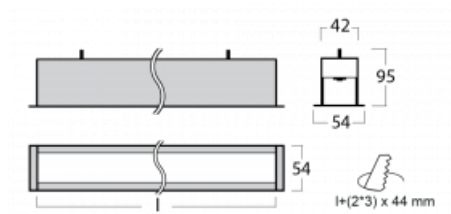

Svítidlo

Lina35

35-000K-10GGE/830, S

U lineárních svítidel rodiny Lina35 můžete počítat s jedním z nejtenčích profilů z naší nabídky, vybírat přitom můžete z několika různých délek. Svítidla s přímým typem vyzařování můžete zavěsit, přisadit či vestavět do stropu. Díky možnosti vysunutého či zasunutého opálového difuzoru můžete dle své potřeby vybrat ideální kombinaci různých variant svítidla do konkrétního interiéru. Díky této variabilitě najde Lina35 uplatnění v podstatě ve všech prostorech, zejména však v těch společenských, veřejných a obchodních. Svítidla s vysunutým difuzorem výrazně rozptýlí své světlo do prostoru a pomohou tak zjemnit kompletně celou vizuální scénu.

Technický výkres

Typ montáže	Vestavné
Typ vyzařování	Přímé
Tvar svítidla	Lineární
Barva svítidla	Stříbrná
Materiál	Hliník
Životnost	L90/B50 50 000 hodin
Záruka	60 měsíců
Popis svítidla	Svítidlo vestavné
Rozměry	581 mm × 54 mm × 95 mm
Hmotnost	1.4 kg
Světelný zdroj	LED MODUL
Druh optiky	Opálový difusor
Světelný tok*	940 lm ± 10 %
Teplota chromatičnosti	3000 K teplá bílá
Měrný výkon	85 lm/W
MacAdam zdroje	2
Index podání barev	80
UGR max. X=4H Y=8H, ρ=70,50,20	26.2
Příkon svítidla	11 W ± 10 %
Zapojení svítidla	Předřadník nestmívatelný
Elektrické napětí	220-240V
Frekvence	50/60Hz

  IP 20

Křivka

Ke stažení

Montážní návod

Fotografie