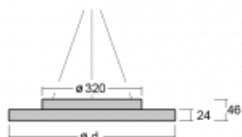

Svítidlo

Rundo 24

290-281K-10GIM3/830, S +
00-00334, S

Kruhová svítidla s hliníkovým profilem nabízíme o výšce 24 mm. Svítidla Rundo24 vynikají výborným měrným výkonem až 145 lm/W a dokáží dodat prostoru lehkost a působivost. Svítidla jsou závěsná či odsazená, s přímým nebo přímo-nepřímým vyzařováním, které vytváří zajímavý efekt světelné aury. Kruhové svítidlo s opálovým difuzorem PMMA či mikroprismou se hodí do komerčních prostor i domácností. Svítidlo je možné vybavit pohybovým čidlem, čidlem denního osvětlení nebo technologií Bluetooth, která umožňuje snadné ovládání svítidla pomocí chytrého zařízení.

Technický výkres

Typ montáže	Závěsné
Typ vyzařování	Přímo-nepřímé
Tvar svítidla	Kruhové
Barva svítidla	Stříbrná
Materiál	Hliník
Životnost	L80/B20 50 000 hodin
Záruka	2 roky
Popis svítidla	Svítidlo závěsné
Rozměry	ø 804 mm × 24 mm
Světelný zdroj	LED MODUL
Druh optiky	Opálový difuzor
Světelný tok*	11000 lm
Teplota chromatičnosti	3000 K teplá bílá
Měrný výkon	137 lm/W
MacAdam zdroje	3
Index podání barev	80
Příkon svítidla*	80.5 W
Zapojení svítidla	ON/OFF + 3h nouze
Elektrické napětí	220-240V
Frekvence	50/60Hz