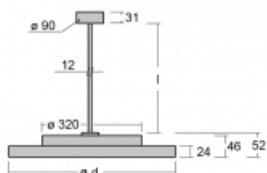

Svítidlo

Rundo 24

290-281K-10GIE/840, W +
00-00384-1000/RUN, W

Kruhová svítidla s hliníkovým profilem nabízíme o výšce 24 mm. Svítidla Rundo24 vynikají výborným měrným výkonem až 145 lm/W a dokáží dodat prostoru lehkost a působivost. Svítidla jsou závěsná či odsazená, s přímým nebo přímo-nepřímým vyzařováním, které vytváří zajímavý efekt světelné aury. Kruhové svítidlo s opálovým difuzorem PMMA či mikroprismou se hodí do komerčních prostor i domácností. Svítidlo je možné vybavit pohybovým čidlem, čidlem denního osvětlení nebo technologií Bluetooth, která umožňuje snadné ovládání svítidla pomocí chytrého zařízení.

Technický výkres

Typ montáže	Závěsné
Typ vyzařování	Přímo-nepřímé
Tvar svítidla	Kruhové
Barva svítidla	Bílá
Materiál	Hliník
Životnost	L80/B20 50 000 hodin
Záruka	5 let
Popis svítidla	Svítidlo závěsné
Rozměry	ø 804 mm × 24 mm
Světelný zdroj	LED MODUL
Druh optiky	Opálový difuzor
Světelný tok*	11070 lm
Teplota chromatičnosti	4000 K studená bílá
Měrný výkon	143 lm/W
MacAdam zdroje	3
Index podání barev	80
Příkon svítidla*	77.6 W
Zapojení svítidla	ON/OFF
Elektrické napětí	220-240V
Frekvence	50/60Hz