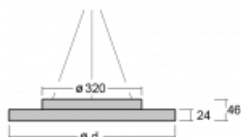

Svítidlo

Rundo 24

290-281K-10GIE/840, B +
00-00334, B

Kruhová svítidla s hliníkovým profilem nabízíme o výšce 24 mm. Svítidla Rundo24 vynikají výborným měrným výkonem až 145 lm/W a dokáží dodat prostoru lehkost a působivost. Svítidla jsou závěsná či odsazená, s přímým nebo přímo-nepřímým vyzařováním, které vytváří zajímavý efekt světelné aury. Kruhové svítidlo s opálovým difuzorem PMMA či mikroprismou se hodí do komerčních prostor i domácností. Svítidlo je možné vybavit pohybovým čidlem, čidlem denního osvětlení nebo technologií Bluetooth, která umožňuje snadné ovládání svítidla pomocí chytrého zařízení.

Technický výkres

Typ montáže	Závěsné
Typ vyzařování	Přímo-nepřímé
Tvar svítidla	Kruhové
Barva svítidla	Černá
Materiál	Hliník
Životnost	L80/B20 50 000 hodin
Záruka	5 let
Popis svítidla	Svítidlo závěsné
Rozměry	ø 804 mm × 24 mm
Světelný zdroj	LED MODUL
Druh optiky	Opálový difusor
Světelný tok*	11070 lm
Teplota chromatičnosti	4000 K studená bílá
Měrný výkon	143 lm/W
MacAdam zdroje	3
Index podání barev	80
Příkon svítidla*	77.6 W
Zapojení svítidla	ON/OFF
Elektrické napětí	220-240V
Frekvence	50/60Hz