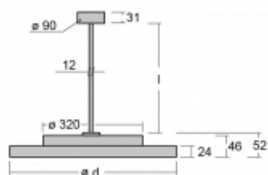

Svítidlo

Rundo 24

290-281K-10GHE/840, W +
00-00384-1000/RUN, W

Kruhová svítidla s hliníkovým profilem nabízíme o výšce 24 mm. Svítidla Rundo24 vynikají výborným měrným výkonem až 145 lm/W a dokáží dodat prostoru lehkost a působivost. Svítidla jsou závěsná či odsazená, s přímým nebo přímo-nepřímým vyzařováním, které vytváří zajímavý efekt světelné aury. Kruhové svítidlo s opálovým difuzorem PMMA či mikroprismou se hodí do komerčních prostor i domácností. Svítidlo je možné vybavit pohybovým čidlem, čidlem denního osvětlení nebo technologií Bluetooth, která umožňuje snadné ovládání svítidla pomocí chytrého zařízení.

Technický výkres

Typ montáže	Závěsné
Typ vyzařování	Přímo-nepřímé
Tvar svítidla	Kruhové
Barva svítidla	Bílá
Materiál	Hliník
Životnost	L80/B20 50 000 hodin
Záruka	5 let
Popis svítidla	Svítidlo závěsné
Rozměry	ø 804 mm × 24 mm
Světelný zdroj	LED MODUL
Druh optiky	Opálový difusor
Světelný tok*	8030 lm
Teplota chromatičnosti	4000 K studená bílá
Měrný výkon	145 lm/W
MacAdam zdroje	3
Index podání barev	80
Příkon svítidla*	55.2 W
Zapojení svítidla	ON/OFF
Elektrické napětí	220-240V
Frekvence	50/60Hz