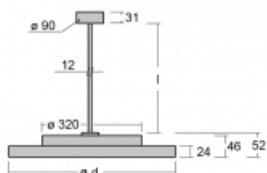

# Rundo 24

290-281K-10GHE/830, W +  
00-00384-1000/RUN, W

Kruhová svítidla s hliníkovým profilem nabízíme o výšce 24 mm. Svítidla Rundo24 vynikají výborným měrným výkonem až 145 lm/W a dokáží dodat prostoru lehkost a působivost. Svítidla jsou závěsná či odsazená, s přímým nebo přímo-nepřímým vyzařováním, které vytváří zajímavý efekt světelné aury. Kruhové svítidlo s opálovým difuzorem PMMA či mikroprismou se hodí do komerčních prostor i domácností. Svítidlo je možné vybavit pohybovým čidlem, čidlem denního osvětlení nebo technologií Bluetooth, která umožňuje snadné ovládání svítidla pomocí chytrého zařízení.

## Technický výkres

Typ montáže	Závěsné
Typ vyzařování	Přímo-nepřímé
Tvar svítidla	Kruhové
Barva svítidla	Bílá
Materiál	Hliník
Životnost	L80/B20 50 000 hodin
Záruka	5 let
Popis svítidla	Svítidlo závěsné
Rozměry	ø 804 mm × 24 mm
Světelný zdroj	LED MODUL
Druh optiky	Opálový difusor
Světelný tok*	8070 lm
Teplota chromatičnosti	3000 K teplá bílá
Měrný výkon	139 lm/W
MacAdam zdroje	3
Index podání barev	80
Příkon svítidla*	58 W
Zapojení svítidla	ON/OFF
Elektrické napětí	220-240V
Frekvence	50/60Hz