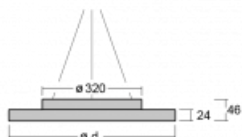

# Rundo 24

290-281K-10GHE/830, B +  
00-00334, B

Kruhová svítidla s hliníkovým profilem nabízíme o výšce 24 mm. Svítidla Rundo24 vynikají výborným měrným výkonem až 145 lm/W a dokáží dodat prostoru lehkost a působivost. Svítidla jsou závěsná či odsazená, s přímým nebo přímo-nepřímým vyzařováním, které vytváří zajímavý efekt světelné aury. Kruhové svítidlo s opálovým difuzorem PMMA či mikroprismou se hodí do komerčních prostor i domácností. Svítidlo je možné vybavit pohybovým čidlem, čidlem denního osvětlení nebo technologií Bluetooth, která umožňuje snadné ovládání svítidla pomocí chytrého zařízení.

## Technický výkres

Typ montáže	Závěsné
Typ vyzařování	Přímo-nepřímé
Tvar svítidla	Kruhové
Barva svítidla	Černá
Materiál	Hliník
Životnost	L80/B20 50 000 hodin
Záruka	5 let
Popis svítidla	Svítidlo závěsné
Rozměry	ø 804 mm × 24 mm
Světelný zdroj	LED MODUL
Druh optiky	Opálový difusor
Světelný tok*	8070 lm
Teplota chromatičnosti	3000 K teplá bílá
Měrný výkon	139 lm/W
MacAdam zdroje	3
Index podání barev	80
Příkon svítidla*	58 W
Zapojení svítidla	ON/OFF
Elektrické napětí	220-240V
Frekvence	50/60Hz