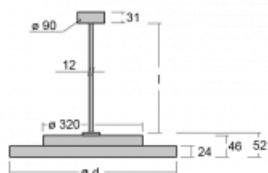

Svítidlo

Rundo 24

290-281K-10GHD/840, W +
00-00384-1000/RUN, W

Kruhová svítidla s hliníkovým profilem nabízíme o výšce 24 mm. Svítidla Rundo24 vynikají výborným měrným výkonem až 145 lm/W a dokáží dodat prostoru lehkost a působivost. Svítidla jsou závěsná či odsazená, s přímým nebo přímo-nepřímým vyzařováním, které vytváří zajímavý efekt světelné aury. Kruhové svítidlo s opálovým difuzorem PMMA či mikroprismou se hodí do komerčních prostor i domácností. Svítidlo je možné vybavit pohybovým čidlem, čidlem denního osvětlení nebo technologií Bluetooth, která umožňuje snadné ovládání svítidla pomocí chytrého zařízení.

Technický výkres

Typ montáže	Závěsné
Typ vyzařování	Přímo-nepřímé
Tvar svítidla	Kruhové
Barva svítidla	Bílá
Materiál	Hliník
Životnost	L80/B20 50 000 hodin
Záruka	5 let
Popis svítidla	Svítidlo závěsné
Rozměry	ø 804 mm × 24 mm
Světelný zdroj	LED MODUL
Druh optiky	Opálový difuzor
Světelný tok*	8030 lm
Teplota chromatičnosti	4000 K studená bílá
Měrný výkon	145 lm/W
MacAdam zdroje	3
Index podání barev	80
Příkon svítidla*	55.2 W
Zapojení svítidla	DALI
Elektrické napětí	220-240V
Frekvence	50/60Hz