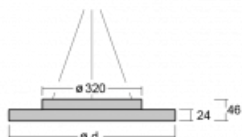

Svítidlo

Rundo 24

290-281K-10GHD/830, B +
00-00334, B

Kruhová svítidla s hliníkovým profilem nabízíme o výšce 24 mm. Svítidla Rundo24 vynikají výborným měrným výkonem až 145 lm/W a dokáží dodat prostoru lehkost a působivost. Svítidla jsou závěsná či odsazená, s přímým nebo přímo-nepřímým vyzařováním, které vytváří zajímavý efekt světelné aury. Kruhové svítidlo s opálovým difuzorem PMMA či mikroprismou se hodí do komerčních prostor i domácností. Svítidlo je možné vybavit pohybovým čidlem, čidlem denního osvětlení nebo technologií Bluetooth, která umožňuje snadné ovládání svítidla pomocí chytrého zařízení.

Technický výkres

Typ montáže	Závěsné
Typ vyzařování	Přímo-nepřímé
Tvar svítidla	Kruhové
Barva svítidla	Černá
Materiál	Hliník
Životnost	L80/B20 50 000 hodin
Záruka	5 let
Popis svítidla	Svítidlo závěsné
Rozměry	ø 804 mm × 24 mm
Světelný zdroj	LED MODUL
Druh optiky	Opálový difusor
Světelný tok*	8070 lm
Teplota chromatičnosti	3000 K teplá bílá
Měrný výkon	139 lm/W
MacAdam zdroje	3
Index podání barev	80
Příkon svítidla*	58 W
Zapojení svítidla	DALI
Elektrické napětí	220-240V
Frekvence	50/60Hz