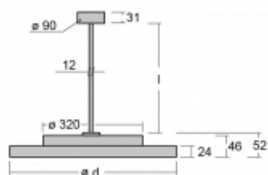

Svítidlo

Rundo 24

290-281K-10GGE/840, W +
00-00384-1000/RUN, W

Kruhová svítidla s hliníkovým profilem nabízíme o výšce 24 mm. Svítidla Rundo24 vynikají výborným měrným výkonem až 145 lm/W a dokáží dodat prostoru lehkost a působivost. Svítidla jsou závěsná či odsazená, s přímým nebo přímo-nepřímým vyzařováním, které vytváří zajímavý efekt světelné aury. Kruhové svítidlo s opálovým difuzorem PMMA či mikroprismou se hodí do komerčních prostor i domácností. Svítidlo je možné vybavit pohybovým čidlem, čidlem denního osvětlení nebo technologií Bluetooth, která umožňuje snadné ovládání svítidla pomocí chytrého zařízení.

Technický výkres

| | |
|------------------------|----------------------|
| Typ montáže | Závěsné |
| Typ vyzařování | Přímo-nepřímé |
| Tvar svítidla | Kruhové |
| Barva svítidla | Bílá |
| Materiál | Hliník |
| Životnost | L80/B20 50 000 hodin |
| Záruka | 5 let |
| Popis svítidla | Svítidlo závěsné |
| Rozměry | ø 804 mm × 24 mm |
| Světelný zdroj | LED MODUL |
| Druh optiky | Opálový difusor |
| Světelný tok* | 5500 lm |
| Teplota chromatičnosti | 4000 K studená bílá |
| Měrný výkon | 147 lm/W |
| MacAdam zdroje | 3 |
| Index podání barev | 80 |
| Příkon svítidla* | 37.3 W |
| Zapojení svítidla | ON/OFF |
| Elektrické napětí | 220-240V |
| Frekvence | 50/60Hz |