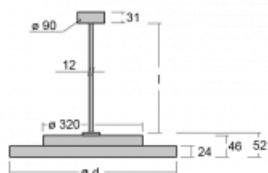

Svítidlo

Rundo 24

290-281K-10GGE/830, W +
00-00384-1000/RUN, W

Kruhová svítidla s hliníkovým profilem nabízíme o výšce 24 mm. Svítidla Rundo24 vynikají výborným měrným výkonem až 145 lm/W a dokáží dodat prostoru lehkost a působivost. Svítidla jsou závěsná či odsazená, s přímým nebo přímo-nepřímým vyzařováním, které vytváří zajímavý efekt světelné aury. Kruhové svítidlo s opálovým difuzorem PMMA či mikroprismou se hodí do komerčních prostor i domácností. Svítidlo je možné vybavit pohybovým čidlem, čidlem denního osvětlení nebo technologií Bluetooth, která umožňuje snadné ovládání svítidla pomocí chytrého zařízení.

Technický výkres

Typ montáže	Závěsné
Typ vyzařování	Přímo-nepřímé
Tvar svítidla	Kruhové
Barva svítidla	Bílá
Materiál	Hliník
Životnost	L80/B20 50 000 hodin
Záruka	5 let
Popis svítidla	Svítidlo závěsné
Rozměry	ø 804 mm × 24 mm
Světelný zdroj	LED MODUL
Druh optiky	Opálový difusor
Světelný tok*	5500 lm
Teplota chromatičnosti	3000 K teplá bílá
Měrný výkon	141 lm/W
MacAdam zdroje	3
Index podání barev	80
Příkon svítidla*	39 W
Zapojení svítidla	ON/OFF
Elektrické napětí	220-240V
Frekvence	50/60Hz