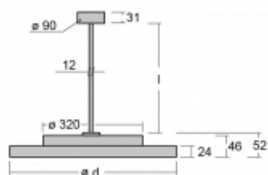

Svítidlo

Rundo 24

290-281K-10GGD/840, W +
00-00384-1000/RUN, W

Kruhová svítidla s hliníkovým profilem nabízíme o výšce 24 mm. Svítidla Rundo24 vynikají výborným měrným výkonem až 145 lm/W a dokáží dodat prostoru lehkost a působivost. Svítidla jsou závěsná či odsazená, s přímým nebo přímo-nepřímým vyzařováním, které vytváří zajímavý efekt světelné aury. Kruhové svítidlo s opálovým difuzorem PMMA či mikroprismou se hodí do komerčních prostor i domácností. Svítidlo je možné vybavit pohybovým čidlem, čidlem denního osvětlení nebo technologií Bluetooth, která umožňuje snadné ovládání svítidla pomocí chytrého zařízení.

Technický výkres

Typ montáže	Závěsné
Typ vyzařování	Přímo-nepřímé
Tvar svítidla	Kruhové
Barva svítidla	Bílá
Materiál	Hliník
Životnost	L80/B20 50 000 hodin
Záruka	5 let
Popis svítidla	Svítidlo závěsné
Rozměry	ø 804 mm × 24 mm
Světelný zdroj	LED MODUL
Druh optiky	Opálový difuzor
Světelný tok*	5500 lm
Teplota chromatičnosti	4000 K studená bílá
Měrný výkon	147 lm/W
MacAdam zdroje	3
Index podání barev	80
Příkon svítidla*	37.3 W
Zapojení svítidla	DALI
Elektrické napětí	220-240V
Frekvence	50/60Hz