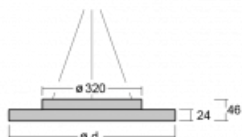

Svítidlo

Rundo 24

290-281K-10GGD/840, B +
00-00334, B

Kruhová svítidla s hliníkovým profilem nabízíme o výšce 24 mm. Svítidla Rundo24 vynikají výborným měrným výkonem až 145 lm/W a dokáží dodat prostoru lehkost a působivost. Svítidla jsou závěsná či odsazená, s přímým nebo přímo-nepřímým vyzařováním, které vytváří zajímavý efekt světelné aury. Kruhové svítidlo s opálovým difuzorem PMMA či mikroprismou se hodí do komerčních prostor i domácností. Svítidlo je možné vybavit pohybovým čidlem, čidlem denního osvětlení nebo technologií Bluetooth, která umožňuje snadné ovládání svítidla pomocí chytrého zařízení.

Technický výkres

Typ montáže	Závěsné
Typ vyzařování	Přímo-nepřímé
Tvar svítidla	Kruhové
Barva svítidla	Černá
Materiál	Hliník
Životnost	L80/B20 50 000 hodin
Záruka	5 let
Popis svítidla	Svítidlo závěsné
Rozměry	ø 804 mm × 24 mm
Světelný zdroj	LED MODUL
Druh optiky	Opálový difusor
Světelný tok*	5500 lm
Teplota chromatičnosti	4000 K studená bílá
Měrný výkon	147 lm/W
MacAdam zdroje	3
Index podání barev	80
Příkon svítidla*	37.3 W
Zapojení svítidla	DALI
Elektrické napětí	220-240V
Frekvence	50/60Hz