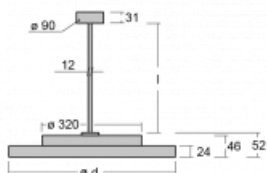

Svítidlo

Rundo 24

290-281K-10GEM3/840, W +
00-00384-1000/RUN, W

Kruhová svítidla s hliníkovým profilem nabízíme o výšce 24 mm. Svítidla Rundo24 vynikají výborným měrným výkonem až 145 lm/W a dokáží dodat prostoru lehkost a působivost. Svítidla jsou závěsná či odsazená, s přímým nebo přímo-nepřímým vyzařováním, které vytváří zajímavý efekt světelné aury. Kruhové svítidlo s opálovým difuzorem PMMA či mikroprismou se hodí do komerčních prostor i domácností. Svítidlo je možné vybavit pohybovým čidlem, čidlem denního osvětlení nebo technologií Bluetooth, která umožňuje snadné ovládání svítidla pomocí chytrého zařízení.

Technický výkres

Typ montáže	Závěsné
Typ vyzařování	Přímo-nepřímé
Tvar svítidla	Kruhové
Barva svítidla	Bílá
Materiál	Hliník
Životnost	L80/B20 50 000 hodin
Záruka	2 roky
Popis svítidla	Svítidlo závěsné
Rozměry	ø 804 mm × 24 mm
Světelný zdroj	LED MODUL
Druh optiky	Opálový difusor
Světelný tok*	4070 lm
Teplota chromatičnosti	4000 K studená bílá
Měrný výkon	146 lm/W
MacAdam zdroje	3
Index podání barev	80
Příkon svítidla*	27.8 W
Zapojení svítidla	ON/OFF + 3h nouze
Elektrické napětí	220-240V
Frekvence	50/60Hz