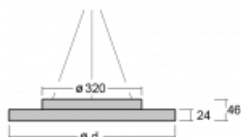

Svítidlo

Rundo 24

290-281K-10GEM3/830, W +
00-00334, W

Kruhová svítidla s hliníkovým profilem nabízíme o výšce 24 mm. Svítidla Rundo24 vynikají výborným měrným výkonem až 145 lm/W a dokáží dodat prostoru lehkost a působivost. Svítidla jsou závěsná či odsazená, s přímým nebo přímo-nepřímým vyzařováním, které vytváří zajímavý efekt světelné aury. Kruhové svítidlo s opálovým difuzorem PMMA či mikroprismou se hodí do komerčních prostor i domácností. Svítidlo je možné vybavit pohybovým čidlem, čidlem denního osvětlení nebo technologií Bluetooth, která umožňuje snadné ovládání svítidla pomocí chytrého zařízení.

Technický výkres

Typ montáže	Závěsné
Typ vyzařování	Přímo-nepřímé
Tvar svítidla	Kruhové
Barva svítidla	Bílá
Materiál	Hliník
Životnost	L80/B20 50 000 hodin
Záruka	2 roky
Popis svítidla	Svítidlo závěsné
Rozměry	ø 804 mm × 24 mm
Světelný zdroj	LED MODUL
Druh optiky	Opálový difusor
Světelný tok*	4060 lm
Teplota chromatičnosti	3000 K teplá bílá
Měrný výkon	140 lm/W
MacAdam zdroje	3
Index podání barev	80
Příkon svítidla*	29 W
Zapojení svítidla	ON/OFF + 3h nouze
Elektrické napětí	220-240V
Frekvence	50/60Hz