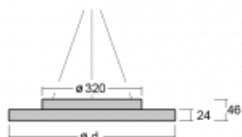

Svítidlo

Rundo 24

290-281K-10GEE/840, B +
00-00334, B

Kruhová svítidla s hliníkovým profilem nabízíme o výšce 24 mm. Svítidla Rundo24 vynikají výborným měrným výkonem až 145 lm/W a dokáží dodat prostoru lehkost a působivost. Svítidla jsou závěsná či odsazená, s přímým nebo přímo-nepřímým vyzařováním, které vytváří zajímavý efekt světelné aury. Kruhové svítidlo s opálovým difuzorem PMMA či mikroprismou se hodí do komerčních prostor i domácností. Svítidlo je možné vybavit pohybovým čidlem, čidlem denního osvětlení nebo technologií Bluetooth, která umožňuje snadné ovládání svítidla pomocí chytrého zařízení.

Technický výkres

Typ montáže	Závěsné
Typ vyzařování	Přímo-nepřímé
Tvar svítidla	Kruhové
Barva svítidla	Černá
Materiál	Hliník
Životnost	L80/B20 50 000 hodin
Záruka	5 let
Popis svítidla	Svítidlo závěsné
Rozměry	ø 804 mm × 24 mm
Světelný zdroj	LED MODUL
Druh optiky	Opálový difusor
Světelný tok*	4070 lm
Teplota chromatičnosti	4000 K studená bílá
Měrný výkon	146 lm/W
MacAdam zdroje	3
Index podání barev	80
Příkon svítidla*	27.8 W
Zapojení svítidla	ON/OFF
Elektrické napětí	220-240V
Frekvence	50/60Hz