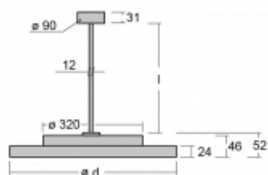

Svítidlo

Rundo 24

290-281I-10GIM3/840, W +
00-00384-1000/RUN, W

Kruhová svítidla s hliníkovým profilem nabízíme o výšce 24 mm. Svítidla Rundo24 vynikají výborným měrným výkonem až 145 lm/W a dokáží dodat prostoru lehkost a působivost. Svítidla jsou závěsná či odsazená, s přímým nebo přímo-nepřímým vyzařováním, které vytváří zajímavý efekt světelné aury. Kruhové svítidlo s opálovým difuzorem PMMA či mikroprismou se hodí do komerčních prostor i domácností. Svítidlo je možné vybavit pohybovým čidlem, čidlem denního osvětlení nebo technologií Bluetooth, která umožňuje snadné ovládání svítidla pomocí chytrého zařízení.

Technický výkres

Typ montáže	Závěsné
Typ vyzařování	Přímo-nepřímé
Tvar svítidla	Kruhové
Barva svítidla	Bílá
Materiál	Hliník
Životnost	L80/B20 50 000 hodin
Záruka	2 roky
Popis svítidla	Svítidlo závěsné
Rozměry	ø 804 mm × 24 mm
Světelný zdroj	LED MODUL
Druh optiky	Mikroprisma, Opálový difusor
Světelný tok*	11040 lm
Teplota chromatičnosti	4000 K studená bílá
Měrný výkon	151 lm/W
MacAdam zdroje	3
Index podání barev	80
Příkon svítidla*	73.2 W
Zapojení svítidla	ON/OFF + 3h nouze
Elektrické napětí	220-240V
Frekvence	50/60Hz