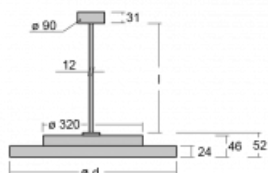

Svítidlo

Rundo 24

290-281I-10GIM3/830, W +
00-00384-1000/RUN, W

Kruhová svítidla s hliníkovým profilem nabízíme o výšce 24 mm. Svítidla Rundo24 vynikají výborným měrným výkonem až 145 lm/W a dokáží dodat prostoru lehkost a působivost. Svítidla jsou závěsná či odsazená, s přímým nebo přímo-nepřímým vyzařováním, které vytváří zajímavý efekt světelné aury. Kruhové svítidlo s opálovým difuzorem PMMA či mikroprismou se hodí do komerčních prostor i domácností. Svítidlo je možné vybavit pohybovým čidlem, čidlem denního osvětlení nebo technologií Bluetooth, která umožňuje snadné ovládání svítidla pomocí chytrého zařízení.

Technický výkres

Typ montáže	Závěsné
Typ vyzařování	Přímo-nepřímé
Tvar svítidla	Kruhové
Barva svítidla	Bílá
Materiál	Hliník
Životnost	L80/B20 50 000 hodin
Záruka	2 roky
Popis svítidla	Svítidlo závěsné
Rozměry	ø 804 mm × 24 mm
Světelný zdroj	LED MODUL
Druh optiky	Mikroprisma, Opálový difusor
Světelný tok*	11040 lm
Teplota chromatičnosti	3000 K teplá bílá
Měrný výkon	144 lm/W
MacAdam zdroje	3
Index podání barev	80
Příkon svítidla*	76.5 W
Zapojení svítidla	ON/OFF + 3h nouze
Elektrické napětí	220-240V
Frekvence	50/60Hz