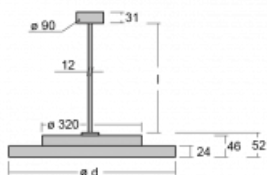

Svítidlo

Rundo 24

290-281I-10GIE/830, W +
00-00384-1000/RUN, W

Kruhová svítidla s hliníkovým profilem nabízíme o výšce 24 mm. Svítidla Rundo24 vynikají výborným měrným výkonem až 145 lm/W a dokáží dodat prostoru lehkost a působivost. Svítidla jsou závěsná či odsazená, s přímým nebo přímo-nepřímým vyzařováním, které vytváří zajímavý efekt světelné aury. Kruhové svítidlo s opálovým difuzorem PMMA či mikroprismou se hodí do komerčních prostor i domácností. Svítidlo je možné vybavit pohybovým čidlem, čidlem denního osvětlení nebo technologií Bluetooth, která umožňuje snadné ovládání svítidla pomocí chytrého zařízení.

Technický výkres

Typ montáže	Závěsné
Typ vyzařování	Přímo-nepřímé
Tvar svítidla	Kruhové
Barva svítidla	Bílá
Materiál	Hliník
Životnost	L80/B20 50 000 hodin
Záruka	5 let
Popis svítidla	Svítidlo závěsné
Rozměry	ø 804 mm × 24 mm
Světelný zdroj	LED MODUL
Druh optiky	Mikroprisma, Opálový difusor
Světelný tok*	11040 lm
Teplota chromatičnosti	3000 K teplá bílá
Měrný výkon	144 lm/W
MacAdam zdroje	3
Index podání barev	80
Příkon svítidla*	76.5 W
Zapojení svítidla	ON/OFF
Elektrické napětí	220-240V
Frekvence	50/60Hz