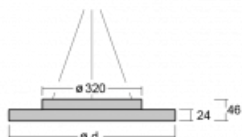

Svítidlo

Rundo 24

290-281I-10GID/840, S + 00-00334, S

Kruhová svítidla s hliníkovým profilem nabízíme o výšce 24 mm. Svítidla Rundo24 vynikají výborným měrným výkonem až 145 lm/W a dokáží dodat prostoru lehkost a působivost. Svítidla jsou závěsná či odsazená, s přímým nebo přímo-nepřímým vyzařováním, které vytváří zajímavý efekt světelné aury. Kruhové svítidlo s opálovým difuzorem PMMA či mikroprismou se hodí do komerčních prostor i domácností. Svítidlo je možné vybavit pohybovým čidlem, čidlem denního osvětlení nebo technologií Bluetooth, která umožňuje snadné ovládání svítidla pomocí chytrého zařízení.

Technický výkres

Typ montáže	Závěsné
Typ vyzařování	Přímo-nepřímé
Tvar svítidla	Kruhové
Barva svítidla	Stříbrná
Materiál	Hliník
Životnost	L80/B20 50 000 hodin
Záruka	5 let
Popis svítidla	Svítidlo závěsné
Rozměry	ø 804 mm × 24 mm
Světelný zdroj	LED MODUL
Druh optiky	Mikroprisma, Opálový difusor
Světelný tok*	11040 lm
Teplota chromatičnosti	4000 K studená bílá
Měrný výkon	151 lm/W
MacAdam zdroje	3
Index podání barev	80
Příkon svítidla*	73.2 W
Zapojení svítidla	DALI
Elektrické napětí	220-240V
Frekvence	50/60Hz