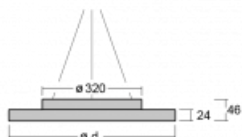

Svítidlo

Rundo 24

290-281I-10GID/830, W +
00-00334, W

Kruhová svítidla s hliníkovým profilem nabízíme o výšce 24 mm. Svítidla Rundo24 vynikají výborným měrným výkonem až 145 lm/W a dokáží dodat prostoru lehkost a působivost. Svítidla jsou závěsná či odsazená, s přímým nebo přímo-nepřímým vyzařováním, které vytváří zajímavý efekt světelné aury. Kruhové svítidlo s opálovým difuzorem PMMA či mikroprismou se hodí do komerčních prostor i domácností. Svítidlo je možné vybavit pohybovým čidlem, čidlem denního osvětlení nebo technologií Bluetooth, která umožňuje snadné ovládání svítidla pomocí chytrého zařízení.

Technický výkres

Typ montáže	Závěsné
Typ vyzařování	Přímo-nepřímé
Tvar svítidla	Kruhové
Barva svítidla	Bílá
Materiál	Hliník
Životnost	L80/B20 50 000 hodin
Záruka	5 let
Popis svítidla	Svítidlo závěsné
Rozměry	ø 804 mm × 24 mm
Světelný zdroj	LED MODUL
Druh optiky	Mikroprisma, Opálový difusor
Světelný tok*	11040 lm
Teplota chromatičnosti	3000 K teplá bílá
Měrný výkon	144 lm/W
MacAdam zdroje	3
Index podání barev	80
Příkon svítidla*	76.5 W
Zapojení svítidla	DALI
Elektrické napětí	220-240V
Frekvence	50/60Hz