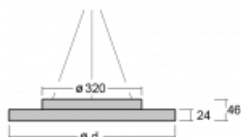

Svítidlo

Rundo 24

290-281I-10GHM3/830, S +
00-00334, S

Kruhová svítidla s hliníkovým profilem nabízíme o výšce 24 mm. Svítidla Rundo24 vynikají výborným měrným výkonem až 145 lm/W a dokáží dodat prostoru lehkost a působivost. Svítidla jsou závěsná či odsazená, s přímým nebo přímo-nepřímým vyzařováním, které vytváří zajímavý efekt světelné aury. Kruhové svítidlo s opálovým difuzorem PMMA či mikroprismou se hodí do komerčních prostor i domácností. Svítidlo je možné vybavit pohybovým čidlem, čidlem denního osvětlení nebo technologií Bluetooth, která umožňuje snadné ovládání svítidla pomocí chytrého zařízení.

Technický výkres

Typ montáže	Závěsné
Typ vyzařování	Přímo-nepřímé
Tvar svítidla	Kruhové
Barva svítidla	Stříbrná
Materiál	Hliník
Životnost	L80/B20 50 000 hodin
Záruka	2 roky
Popis svítidla	Svítidlo závěsné
Rozměry	ø 804 mm × 24 mm
Světelný zdroj	LED MODUL
Druh optiky	Mikroprisma, Opálový difusor
Světelný tok*	8040 lm
Teplota chromatičnosti	3000 K teplá bílá
Měrný výkon	147 lm/W
MacAdam zdroje	3
Index podání barev	80
Příkon svítidla*	54.8 W
Zapojení svítidla	ON/OFF + 3h nouze
Elektrické napětí	220-240V
Frekvence	50/60Hz