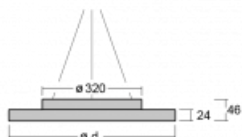

Svítidlo

Rundo 24

290-281I-10GHM3/830, B +
00-00334, B

Kruhová svítidla s hliníkovým profilem nabízíme o výšce 24 mm. Svítidla Rundo24 vynikají výborným měrným výkonem až 145 lm/W a dokáží dodat prostoru lehkost a působivost. Svítidla jsou závěsná či odsazená, s přímým nebo přímo-nepřímým vyzařováním, které vytváří zajímavý efekt světelné aury. Kruhové svítidlo s opálovým difuzorem PMMA či mikroprismou se hodí do komerčních prostor i domácností. Svítidlo je možné vybavit pohybovým čidlem, čidlem denního osvětlení nebo technologií Bluetooth, která umožňuje snadné ovládání svítidla pomocí chytrého zařízení.

Technický výkres

Typ montáže	Závěsné
Typ vyzařování	Přímo-nepřímé
Tvar svítidla	Kruhové
Barva svítidla	Černá
Materiál	Hliník
Životnost	L80/B20 50 000 hodin
Záruka	2 roky
Popis svítidla	Svítidlo závěsné
Rozměry	ø 804 mm × 24 mm
Světelný zdroj	LED MODUL
Druh optiky	Mikroprisma, Opálový difusor
Světelný tok*	8040 lm
Teplota chromatičnosti	3000 K teplá bílá
Měrný výkon	147 lm/W
MacAdam zdroje	3
Index podání barev	80
Příkon svítidla*	54.8 W
Zapojení svítidla	ON/OFF + 3h nouze
Elektrické napětí	220-240V
Frekvence	50/60Hz