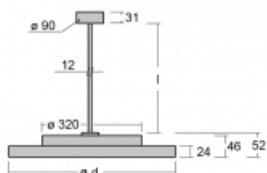

Svítidlo

Rundo 24

290-281I-10GHE/840, W +
00-00384-1000/RUN, W

Kruhová svítidla s hliníkovým profilem nabízíme o výšce 24 mm. Svítidla Rundo24 vynikají výborným měrným výkonem až 145 lm/W a dokáží dodat prostoru lehkost a působivost. Svítidla jsou závěsná či odsazená, s přímým nebo přímo-nepřímým vyzařováním, které vytváří zajímavý efekt světelné aury. Kruhové svítidlo s opálovým difuzorem PMMA či mikroprismou se hodí do komerčních prostor i domácností. Svítidlo je možné vybavit pohybovým čidlem, čidlem denního osvětlení nebo technologií Bluetooth, která umožňuje snadné ovládání svítidla pomocí chytrého zařízení.

Technický výkres

Typ montáže	Závěsné
Typ vyzařování	Přímo-nepřímé
Tvar svítidla	Kruhové
Barva svítidla	Bílá
Materiál	Hliník
Životnost	L80/B20 50 000 hodin
Záruka	5 let
Popis svítidla	Svítidlo závěsné
Rozměry	ø 804 mm × 24 mm
Světelný zdroj	LED MODUL
Druh optiky	Mikroprisma, Opálový difusor
Světelný tok*	8060 lm
Teplota chromatičnosti	4000 K studená bílá
Měrný výkon	153 lm/W
MacAdam zdroje	3
Index podání barev	80
Příkon svítidla*	52.6 W
Zapojení svítidla	ON/OFF
Elektrické napětí	220-240V
Frekvence	50/60Hz