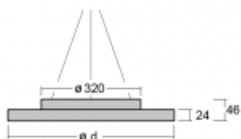

Svítidlo

Rundo 24

290-281I-10GHD/840, B +
00-00334, B

Kruhová svítidla s hliníkovým profilem nabízíme o výšce 24 mm. Svítidla Rundo24 vynikají výborným měrným výkonem až 145 lm/W a dokáží dodat prostoru lehkost a působivost. Svítidla jsou závěsná či odsazená, s přímým nebo přímo-nepřímým vyzařováním, které vytváří zajímavý efekt světelné aury. Kruhové svítidlo s opálovým difuzorem PMMA či mikroprismou se hodí do komerčních prostor i domácností. Svítidlo je možné vybavit pohybovým čidlem, čidlem denního osvětlení nebo technologií Bluetooth, která umožňuje snadné ovládání svítidla pomocí chytrého zařízení.

Technický výkres

Typ montáže	Závěsné
Typ vyzařování	Přímo-nepřímé
Tvar svítidla	Kruhové
Barva svítidla	Černá
Materiál	Hliník
Životnost	L80/B20 50 000 hodin
Záruka	5 let
Popis svítidla	Svítidlo závěsné
Rozměry	ø 804 mm × 24 mm
Světelný zdroj	LED MODUL
Druh optiky	Mikroprisma, Opálový difusor
Světelný tok*	8060 lm
Teplota chromatičnosti	4000 K studená bílá
Měrný výkon	153 lm/W
MacAdam zdroje	3
Index podání barev	80
Příkon svítidla*	52.6 W
Zapojení svítidla	DALI
Elektrické napětí	220-240V
Frekvence	50/60Hz