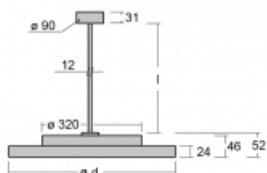

Svítidlo

Rundo 24

290-281I-10GGM3/830, W +
00-00384-1000/RUN, W

Kruhová svítidla s hliníkovým profilem nabízíme o výšce 24 mm. Svítidla Rundo24 vynikají výborným měrným výkonem až 145 lm/W a dokáží dodat prostoru lehkost a působivost. Svítidla jsou závěsná či odsazená, s přímým nebo přímo-nepřímým vyzařováním, které vytváří zajímavý efekt světelné aury. Kruhové svítidlo s opálovým difuzorem PMMA či mikroprismou se hodí do komerčních prostor i domácností. Svítidlo je možné vybavit pohybovým čidlem, čidlem denního osvětlení nebo technologií Bluetooth, která umožňuje snadné ovládání svítidla pomocí chytrého zařízení.

Technický výkres

Typ montáže	Závěsné
Typ vyzařování	Přímo-nepřímé
Tvar svítidla	Kruhové
Barva svítidla	Bílá
Materiál	Hliník
Životnost	L80/B20 50 000 hodin
Záruka	2 roky
Popis svítidla	Svítidlo závěsné
Rozměry	ø 804 mm × 24 mm
Světelný zdroj	LED MODUL
Druh optiky	Mikroprisma, Opálový difusor
Světelný tok*	5570 lm
Teplota chromatičnosti	3000 K teplá bílá
Měrný výkon	149 lm/W
MacAdam zdroje	3
Index podání barev	80
Příkon svítidla*	37.3 W
Zapojení svítidla	ON/OFF + 3h nouze
Elektrické napětí	220-240V
Frekvence	50/60Hz