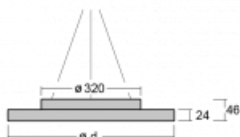

Svítidlo

Rundo 24

290-281I-10GGD/830, B +
00-00334, B

Kruhová svítidla s hliníkovým profilem nabízíme o výšce 24 mm. Svítidla Rundo24 vynikají výborným měrným výkonem až 145 lm/W a dokáží dodat prostoru lehkost a působivost. Svítidla jsou závěsná či odsazená, s přímým nebo přímo-nepřímým vyzařováním, které vytváří zajímavý efekt světelné aury. Kruhové svítidlo s opálovým difuzorem PMMA či mikroprismou se hodí do komerčních prostor i domácností. Svítidlo je možné vybavit pohybovým čidlem, čidlem denního osvětlení nebo technologií Bluetooth, která umožňuje snadné ovládání svítidla pomocí chytrého zařízení.

Technický výkres

Typ montáže	Závěsné
Typ vyzařování	Přímo-nepřímé
Tvar svítidla	Kruhové
Barva svítidla	Černá
Materiál	Hliník
Životnost	L80/B20 50 000 hodin
Záruka	5 let
Popis svítidla	Svítidlo závěsné
Rozměry	ø 804 mm × 24 mm
Světelný zdroj	LED MODUL
Druh optiky	Mikroprisma, Opálový difusor
Světelný tok*	5570 lm
Teplota chromatičnosti	3000 K teplá bílá
Měrný výkon	149 lm/W
MacAdam zdroje	3
Index podání barev	80
Příkon svítidla*	37.3 W
Zapojení svítidla	DALI
Elektrické napětí	220-240V
Frekvence	50/60Hz