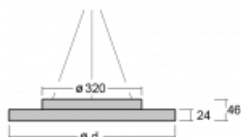

Svítidlo

Rundo 24

290-281I-10GEE/830, B +
00-00334, B

Kruhová svítidla s hliníkovým profilem nabízíme o výšce 24 mm. Svítidla Rundo24 vynikají výborným měrným výkonem až 145 lm/W a dokáží dodat prostoru lehkost a působivost. Svítidla jsou závěsná či odsazená, s přímým nebo přímo-nepřímým vyzařováním, které vytváří zajímavý efekt světelné aury. Kruhové svítidlo s opálovým difuzorem PMMA či mikroprismou se hodí do komerčních prostor i domácností. Svítidlo je možné vybavit pohybovým čidlem, čidlem denního osvětlení nebo technologií Bluetooth, která umožňuje snadné ovládání svítidla pomocí chytrého zařízení.

Technický výkres

Typ montáže	Závěsné
Typ vyzařování	Přímo-nepřímé
Tvar svítidla	Kruhové
Barva svítidla	Černá
Materiál	Hliník
Životnost	L80/B20 50 000 hodin
Záruka	5 let
Popis svítidla	Svítidlo závěsné
Rozměry	ø 804 mm × 24 mm
Světelný zdroj	LED MODUL
Druh optiky	Mikroprisma, Opálový difusor
Světelný tok*	4040 lm
Teplota chromatičnosti	3000 K teplá bílá
Měrný výkon	149 lm/W
MacAdam zdroje	3
Index podání barev	80
Příkon svítidla*	27.2 W
Zapojení svítidla	ON/OFF
Elektrické napětí	220-240V
Frekvence	50/60Hz