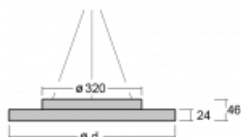

Svítidlo

Rundo 24

290-281I-10GED/830, B +
00-00334, B

Kruhová svítidla s hliníkovým profilem nabízíme o výšce 24 mm. Svítidla Rundo24 vynikají výborným měrným výkonem až 145 lm/W a dokáží dodat prostoru lehkost a působivost. Svítidla jsou závěsná či odsazená, s přímým nebo přímo-nepřímým vyzařováním, které vytváří zajímavý efekt světelné aury. Kruhové svítidlo s opálovým difuzorem PMMA či mikroprismou se hodí do komerčních prostor i domácností. Svítidlo je možné vybavit pohybovým čidlem, čidlem denního osvětlení nebo technologií Bluetooth, která umožňuje snadné ovládání svítidla pomocí chytrého zařízení.

Technický výkres

Typ montáže	Závěsné
Typ vyzařování	Přímo-nepřímé
Tvar svítidla	Kruhové
Barva svítidla	Černá
Materiál	Hliník
Životnost	L80/B20 50 000 hodin
Záruka	5 let
Popis svítidla	Svítidlo závěsné
Rozměry	ø 804 mm × 24 mm
Světelný zdroj	LED MODUL
Druh optiky	Mikroprisma, Opálový difusor
Světelný tok*	4040 lm
Teplota chromatičnosti	3000 K teplá bílá
Měrný výkon	149 lm/W
MacAdam zdroje	3
Index podání barev	80
Příkon svítidla*	27.2 W
Zapojení svítidla	DALI
Elektrické napětí	220-240V
Frekvence	50/60Hz