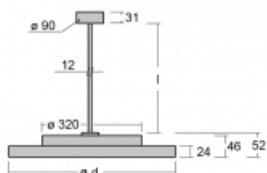

Svítidlo

Rundo 24

290-280K-10GIM3/840, W +
00-00384-1000/RUN, W

Kruhová svítidla s hliníkovým profilem nabízíme o výšce 24 mm. Svítidla Rundo24 vynikají výborným měrným výkonem až 145 lm/W a dokáží dodat prostoru lehkost a působivost. Svítidla jsou závěsná či odsazená, s přímým nebo přímo-nepřímým vyzařováním, které vytváří zajímavý efekt světelné aury. Kruhové svítidlo s opálovým difuzorem PMMA či mikroprismou se hodí do komerčních prostor i domácností. Svítidlo je možné vybavit pohybovým čidlem, čidlem denního osvětlení nebo technologií Bluetooth, která umožňuje snadné ovládání svítidla pomocí chytrého zařízení.

Technický výkres

Typ montáže	Závěsné
Typ vyzařování	Přímé
Tvar svítidla	Kruhové
Barva svítidla	Bílá
Materiál	Hliník
Životnost	L80/B20 50 000 hodin
Záruka	2 roky
Popis svítidla	Svítidlo závěsné
Rozměry	ø 804 mm × 24 mm
Světelný zdroj	LED MODUL
Druh optiky	Opálový difusor
Světelný tok*	9570 lm
Teplota chromatičnosti	4000 K studená bílá
Měrný výkon	140 lm/W
MacAdam zdroje	3
Index podání barev	80
Příkon svítidla*	68.6 W
Zapojení svítidla	ON/OFF + 3h nouze
Elektrické napětí	220-240V
Frekvence	50/60Hz