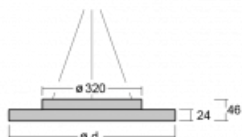

Svítidlo

Rundo 24

290-280K-10GIM3/830, B +
00-00334, B

Kruhová svítidla s hliníkovým profilem nabízíme o výšce 24 mm. Svítidla Rundo24 vynikají výborným měrným výkonem až 145 lm/W a dokáží dodat prostoru lehkost a působivost. Svítidla jsou závěsná či odsazená, s přímým nebo přímo-nepřímým vyzařováním, které vytváří zajímavý efekt světelné aury. Kruhové svítidlo s opálovým difuzorem PMMA či mikroprismou se hodí do komerčních prostor i domácností. Svítidlo je možné vybavit pohybovým čidlem, čidlem denního osvětlení nebo technologií Bluetooth, která umožňuje snadné ovládání svítidla pomocí chytrého zařízení.

Technický výkres

Typ montáže	Závěsné
Typ vyzařování	Přímé
Tvar svítidla	Kruhové
Barva svítidla	Černá
Materiál	Hliník
Životnost	L80/B20 50 000 hodin
Záruka	2 roky
Popis svítidla	Svítidlo závěsné
Rozměry	ø 804 mm × 24 mm
Světelný zdroj	LED MODUL
Druh optiky	Opálový difusor
Světelný tok*	9530 lm
Teplota chromatičnosti	3000 K teplá bílá
Měrný výkon	134 lm/W
MacAdam zdroje	3
Index podání barev	80
Příkon svítidla*	71.3 W
Zapojení svítidla	ON/OFF + 3h nouze
Elektrické napětí	220-240V
Frekvence	50/60Hz