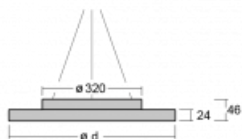

# Rundo 24

290-280K-10GIE/840, W +  
00-00334, W

Kruhová svítidla s hliníkovým profilem nabízíme o výšce 24 mm. Svítidla Rundo24 vynikají výborným měrným výkonem až 145 lm/W a dokáží dodat prostoru lehkost a působivost. Svítidla jsou závěsná či odsazená, s přímým nebo přímo-nepřímým vyzařováním, které vytváří zajímavý efekt světelné aury. Kruhové svítidlo s opálovým difuzorem PMMA či mikroprismou se hodí do komerčních prostor i domácností. Svítidlo je možné vybavit pohybovým čidlem, čidlem denního osvětlení nebo technologií Bluetooth, která umožňuje snadné ovládání svítidla pomocí chytrého zařízení.

**Technický výkres**

Typ montáže	Závěsné
Typ vyzařování	Přímé
Tvar svítidla	Kruhové
Barva svítidla	Bílá
Materiál	Hliník
Životnost	L80/B20 50 000 hodin
Záruka	5 let
Popis svítidla	Svítidlo závěsné
Rozměry	ø 804 mm × 24 mm
Světelný zdroj	LED MODUL
Druh optiky	Opálový difusor
Světelný tok*	9570 lm
Teplota chromatičnosti	4000 K studená bílá
Měrný výkon	140 lm/W
MacAdam zdroje	3
Index podání barev	80
Příkon svítidla*	68.6 W
Zapojení svítidla	ON/OFF
Elektrické napětí	220-240V
Frekvence	50/60Hz