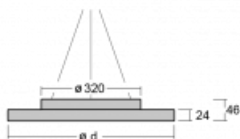

Svítidlo

Rundo 24

290-280K-10GID/830, B +
00-00334, B

Kruhová svítidla s hliníkovým profilem nabízíme o výšce 24 mm. Svítidla Rundo24 vynikají výborným měrným výkonem až 145 lm/W a dokáží dodat prostoru lehkost a působivost. Svítidla jsou závěsná či odsazená, s přímým nebo přímo-nepřímým vyzařováním, které vytváří zajímavý efekt světelné aury. Kruhové svítidlo s opálovým difuzorem PMMA či mikroprismou se hodí do komerčních prostor i domácností. Svítidlo je možné vybavit pohybovým čidlem, čidlem denního osvětlení nebo technologií Bluetooth, která umožňuje snadné ovládání svítidla pomocí chytrého zařízení.

Technický výkres

Typ montáže	Závěsné
Typ vyzařování	Přímé
Tvar svítidla	Kruhové
Barva svítidla	Černá
Materiál	Hliník
Životnost	L80/B20 50 000 hodin
Záruka	5 let
Popis svítidla	Svítidlo závěsné
Rozměry	ø 804 mm × 24 mm
Světelný zdroj	LED MODUL
Druh optiky	Opálový difusor
Světelný tok*	9530 lm
Teplota chromatičnosti	3000 K teplá bílá
Měrný výkon	134 lm/W
MacAdam zdroje	3
Index podání barev	80
Příkon svítidla*	71.3 W
Zapojení svítidla	DALI
Elektrické napětí	220-240V
Frekvence	50/60Hz