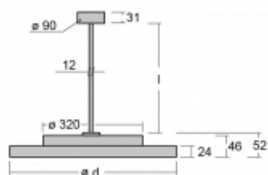

Svítidlo

Rundo 24

290-280K-10GHE/840, W +
00-00384-1000/RUN, W

Kruhová svítidla s hliníkovým profilem nabízíme o výšce 24 mm. Svítidla Rundo24 vynikají výborným měrným výkonem až 145 lm/W a dokáží dodat prostoru lehkost a působivost. Svítidla jsou závěsná či odsazená, s přímým nebo přímo-nepřímým vyzařováním, které vytváří zajímavý efekt světelné aury. Kruhové svítidlo s opálovým difuzorem PMMA či mikroprismou se hodí do komerčních prostor i domácností. Svítidlo je možné vybavit pohybovým čidlem, čidlem denního osvětlení nebo technologií Bluetooth, která umožňuje snadné ovládání svítidla pomocí chytrého zařízení.

Technický výkres

Typ montáže	Závěsné
Typ vyzařování	Přímé
Tvar svítidla	Kruhové
Barva svítidla	Bílá
Materiál	Hliník
Životnost	L80/B20 50 000 hodin
Záruka	5 let
Popis svítidla	Svítidlo závěsné
Rozměry	ø 804 mm × 24 mm
Světelný zdroj	LED MODUL
Druh optiky	Opálový difusor
Světelný tok*	7000 lm
Teplota chromatičnosti	4000 K studená bílá
Měrný výkon	142 lm/W
MacAdam zdroje	3
Index podání barev	80
Příkon svítidla*	49.4 W
Zapojení svítidla	ON/OFF
Elektrické napětí	220-240V
Frekvence	50/60Hz