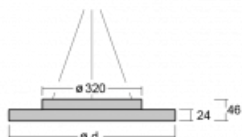

# Rundo 24

290-280K-10GHE/840, W +  
00-00334, W

Kruhová svítidla s hliníkovým profilem nabízíme o výšce 24 mm. Svítidla Rundo24 vynikají výborným měrným výkonem až 145 lm/W a dokáží dodat prostoru lehkost a působivost. Svítidla jsou závěsná či odsazená, s přímým nebo přímo-nepřímým vyzařováním, které vytváří zajímavý efekt světelné aury. Kruhové svítidlo s opálovým difuzorem PMMA či mikroprismou se hodí do komerčních prostor i domácností. Svítidlo je možné vybavit pohybovým čidlem, čidlem denního osvětlení nebo technologií Bluetooth, která umožňuje snadné ovládání svítidla pomocí chytrého zařízení.

**Technický výkres**

Typ montáže	Závěsné
Typ vyzařování	Přímé
Tvar svítidla	Kruhové
Barva svítidla	Bílá
Materiál	Hliník
Životnost	L80/B20 50 000 hodin
Záruka	5 let
Popis svítidla	Svítidlo závěsné
Rozměry	ø 804 mm × 24 mm
Světelný zdroj	LED MODUL
Druh optiky	Opálový difusor
Světelný tok*	7000 lm
Teplota chromatičnosti	4000 K studená bílá
Měrný výkon	142 lm/W
MacAdam zdroje	3
Index podání barev	80
Příkon svítidla*	49.4 W
Zapojení svítidla	ON/OFF
Elektrické napětí	220-240V
Frekvence	50/60Hz