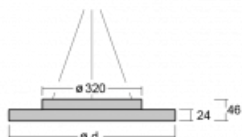

# Rundo 24

290-280K-10GHD/830, W +  
00-00334, W

Kruhová svítidla s hliníkovým profilem nabízíme o výšce 24 mm. Svítidla Rundo24 vynikají výborným měrným výkonem až 145 lm/W a dokáží dodat prostoru lehkost a působivost. Svítidla jsou závěsná či odsazená, s přímým nebo přímo-nepřímým vyzařováním, které vytváří zajímavý efekt světelné aury. Kruhové svítidlo s opálovým difuzorem PMMA či mikroprismou se hodí do komerčních prostor i domácností. Svítidlo je možné vybavit pohybovým čidlem, čidlem denního osvětlení nebo technologií Bluetooth, která umožňuje snadné ovládání svítidla pomocí chytrého zařízení.

**Technický výkres**

Typ montáže	Závěsné
Typ vyzařování	Přímé
Tvar svítidla	Kruhové
Barva svítidla	Bílá
Materiál	Hliník
Životnost	L80/B20 50 000 hodin
Záruka	5 let
Popis svítidla	Svítidlo závěsné
Rozměry	ø 804 mm × 24 mm
Světelný zdroj	LED MODUL
Druh optiky	Opálový difusor
Světelný tok*	7040 lm
Teplota chromatičnosti	3000 K teplá bílá
Měrný výkon	135 lm/W
MacAdam zdroje	3
Index podání barev	80
Příkon svítidla*	52 W
Zapojení svítidla	DALI
Elektrické napětí	220-240V
Frekvence	50/60Hz